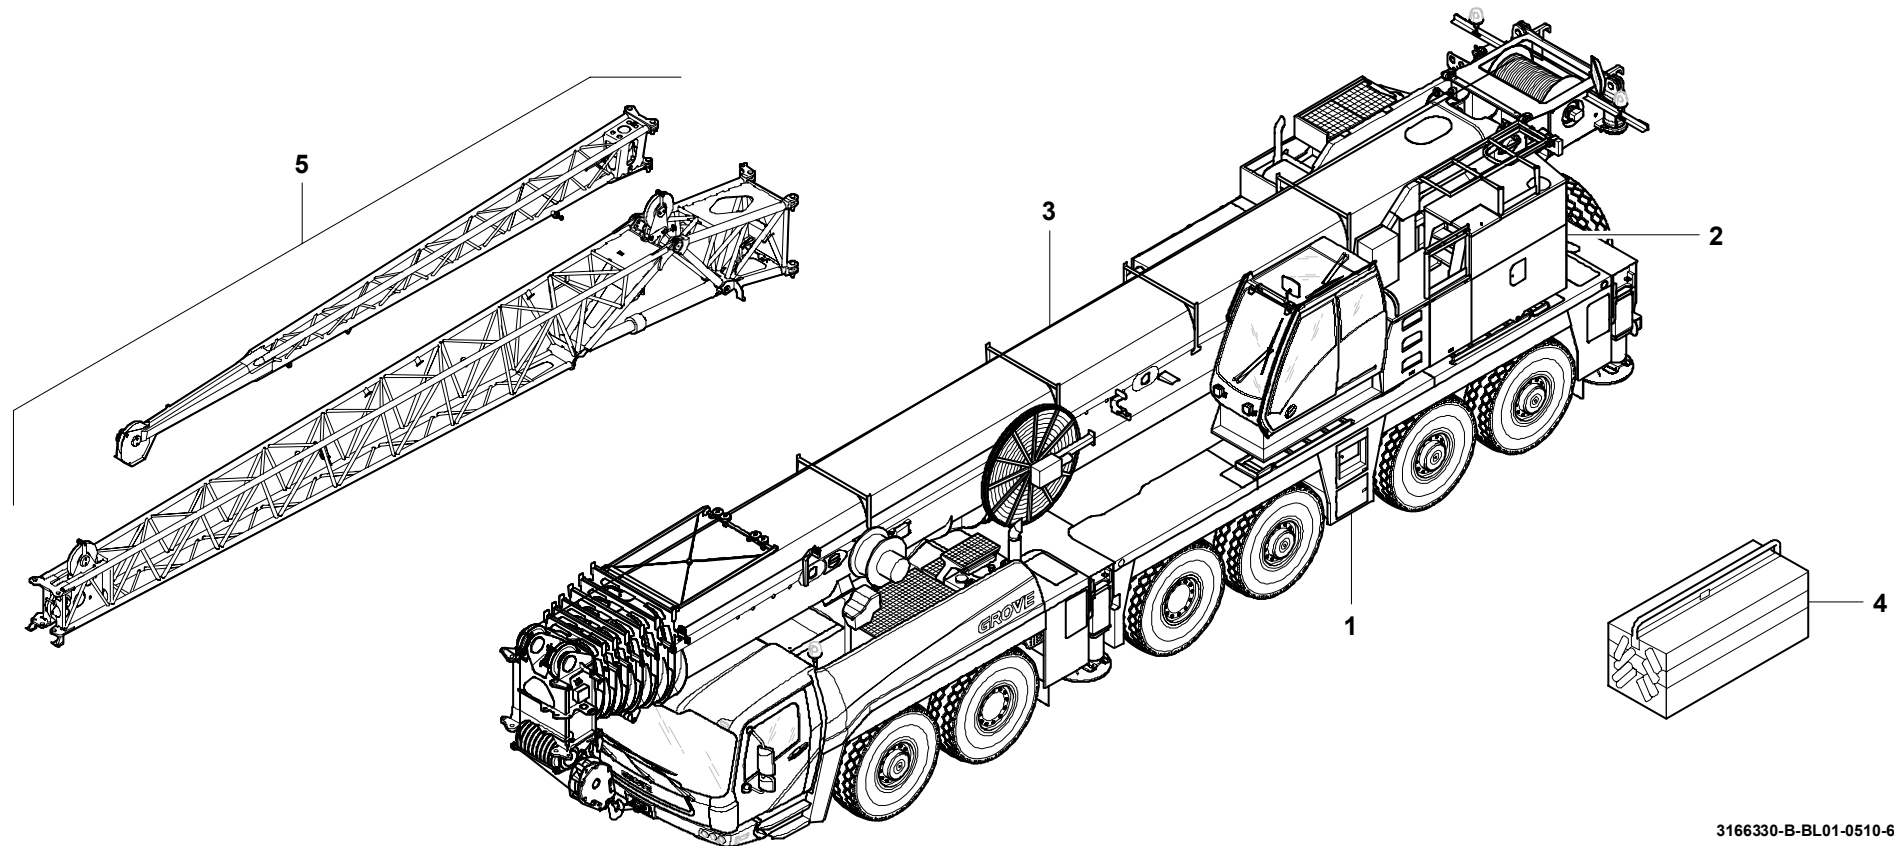

GROVE

MOBILKRAM
MOBILE CRANE

BILDТАFEL
PICTORIAL DISPLAY

GMK 6300

05.10

3166330-ETL B

1/1

MOBILKRAM
MOBILE CRANE

UNTERWAGEN
CARRIER

OBERWAGEN
SUPERSTRUCTURE

TELESKOP AUSLEGER
TELESCOPIC BOOM

FINISH
FINISH

ZUSATZAUSRÜSTUNG
OPTIONAL EQUIPMENT

3166330-B-BL01-0510-6300